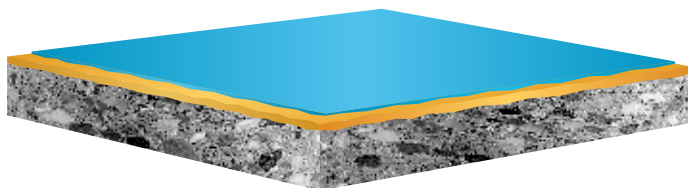

Pečticí povlak	probarevný, strukturovaný	EP na bázi vody vodivý
Vodivá vrstva	s měděnou páskou propojující stěnu	EP základ
Lepící základ		EP základ
Podklad / beton		

VIASOLPERM protective

Pečticí povlak	probarevný	EP na bázi vody
Lepící základ	použití zředěného pečticího povlaku	EP na bázi vody
Podklad / beton		

Ekonomické řešení pro efektivní a trvalé povrchové ochrany pro průmyslové podlahy subjektů s nízkým zatížením, k dispozici se strukturovaným povrchem; pomerančový efekt s protiskluzovým povrchem nebo vodivou verzí. Výška systému přibližně 0.5 – 1.0 mm