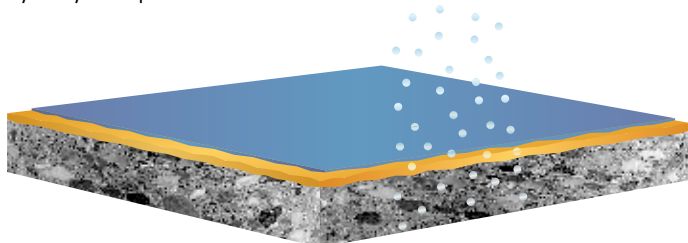

Pečticí povlak	probarevný, strukturovaný	EP na bázi vody vodivý
Vodivá vrstva	s měděnou páskou propojující stěnu	EP základ
Lepící základ		EP základ
Podklad / beton		

VIASOLPERM protective

Pečticí povlak	probarevný	EP na bázi vody
Lepící základ	použití zředěného pečticího povlaku	EP na bázi vody
Podklad / beton		

Ekonomické řešení pro efektivní a trvalé povrchové ochrany pro průmyslové podlahy subjektů s nízkým zatížením, k dispozici se strukturovaným povrchem; pomerančový efekt s protiskluzovým povrchem nebo vodivou verzí. Výška systému přibližně 0.5 – 1.0 mm

Vodní páry propouštějící řešení pro trvalé povrchové ochrany pro průmyslové podlahy s lehkým zatížením. Výška systému přibližně 0.2 – 0.5 mm

Možná změna variant skladby systému nebo výšky dílčích vrstev