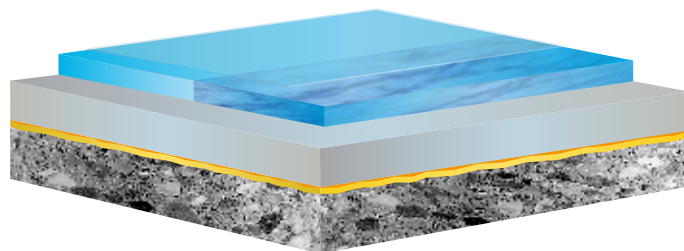

Možná změna variant skladby systému nebo výšky dílčích vrstev