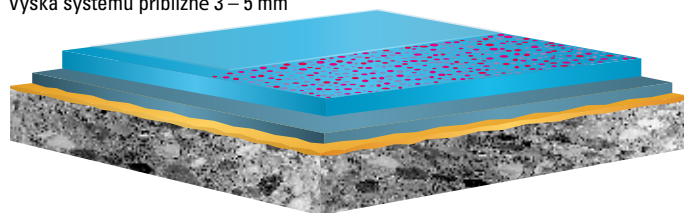

VIASOLELASTIC design (UV)*

Barva i povrchový design tohoto nátěru mohou být přizpůsobeny vašim individuálním potřebám. Tyto unikátní výrobky jsou dostupné ve speciálních barvách, mramorových efektech a mnohem víc. Vytvářet lze snadno dokonce i inlay efekty.

* perfektní UV stabilita

Polyuretanový nátěrový systém, který je teplý na chůzi, příznivý na klouby, tlumící nárazy zvuku, pro prostory, kde je vysoká úroveň pochozího komfortu, náročný provoz, široký rozsah designových možností, a to vše je požadováno ve stejnou dobu.

Výška systému přibližně 3 – 5 mm

Polyuretanový nátěrový systém, s dobrými mechanickými a chemickými vlastnostmi, který je velmi dobrý v tlumení nárazu zvuku, příznivý na klouby, teplý při chůzi, a je nabízen v širokém rozsahu vizuálních efektů.

Systém tloušťky comfort přibližně 6-13 mm (4-9 mm rohož + 2-4 mm nátěr)
Systém tloušťky soft přibližně 5-8 mm